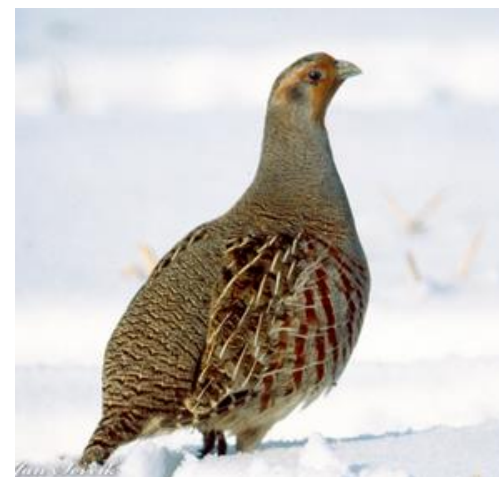

Mācību priekšmets: **ZĪMĒŠANA/GLEZNOŠANA**

Tēma: Laukirbe

Laukirbe ir vidēji liels fazānu dzimtas putns.

Laukirbe ir rūsgani brūni raibs, drukns baloža lieluma putns ar samērā īsām, spēcīgām kājām un īsu asti.

Laukirbes kā lauku putni sastopamas laukmalās, grāvmalās, mežmalās, krūmājos, pļavās, ganībās, labības laukos, ziemā arī apdzīvotu vietu tuvumā.

Lido nelabprāt, bēg skrienot, bet iztraucēta var pacelties spārnos un uzspurgt gaisā ar troksni. Peras sausās smiltīs.

Lai mudinātu sabiedrību aizdomāties par videi draudzīgu saimniekošanu laukos, Latvijas Ornitoloģijas biedrība **par 2021. gada putnu izvēlējusies lauku putnu sugu – laukirbi.**