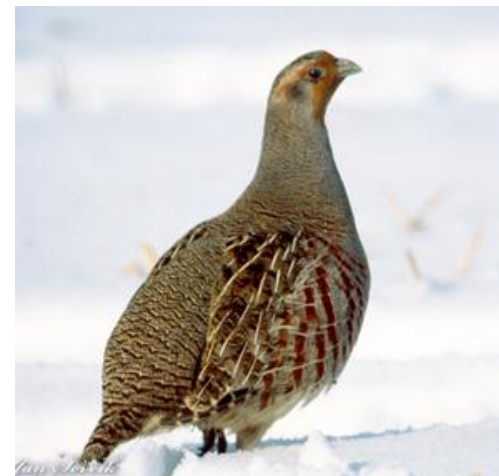

Mācību priekšmets: **ZĪMĒŠANA/GLEZNOŠANA**

Tēma: Laukirbe

Laukirbe ir vidēji liels fazānu dzimtas putns.

Laukirbe ir rūsgani brūni raibs, drukns baloža lieluma putns ar samērā īsām, spēcīgām kājām un īsu asti.

Laukirbes kā lauku putni sastopamas laukmalās, grāvmalās, mežmalās, krūmājos, pļavās, ganībās, labības laukos, ziemā arī apdzīvotu vietu tuvumā.

Lido nelabprāt, bēg skrienot, bet iztraucēta var pacelties spārnos un uzspurgt gaisā ar troksni. Peras sausās smiltīs.

Lai mudinātu sabiedrību aizdomāties par videi draudzīgu saimniekošanu laukos, Latvijas Ornitoloģijas biedrība **par 2021. gada putnu izvēlējusies lauku putnu sugu – laukirbi.**